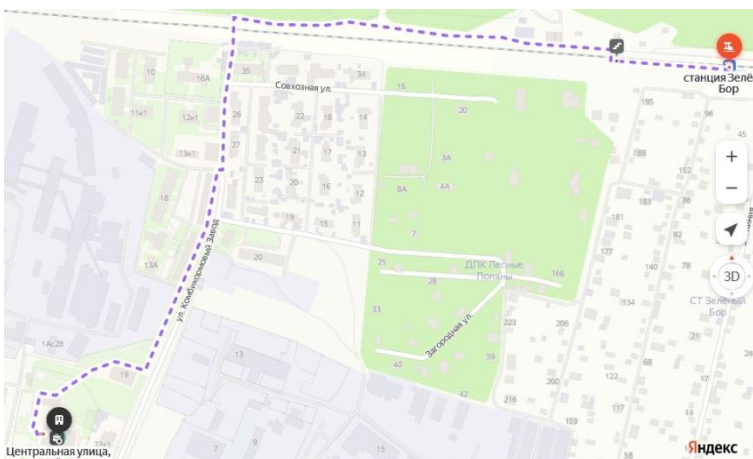

1. Из Москвы: станции метро ВДНХ:

Проехать на маршрутном такси № 551к – до остановки Лесные Поляны, далее 200 метров пешком до ДК «Современник»

2. Из Москвы: Ярославский вокзал

Проехать на электричке (направление Монино или Фрязино) до станции Зеленый Бор – далее 20 минут пешком до ДК «Современник»

3. Из г. Пушкино: автобусная остановка «Станция Пушкино»

Проехать на маршрутном такси № 44к - до остановки Лесные Поляны, далее 200 метров до ДК «Современник»

#### 4. Из г. Королев: автобусная остановка «станция Болшево»

Проехать на маршрутном такси № 44к (в сторону Пушкино) - до остановки Лесные Поляны, далее 200 метров до ДК «Современник»