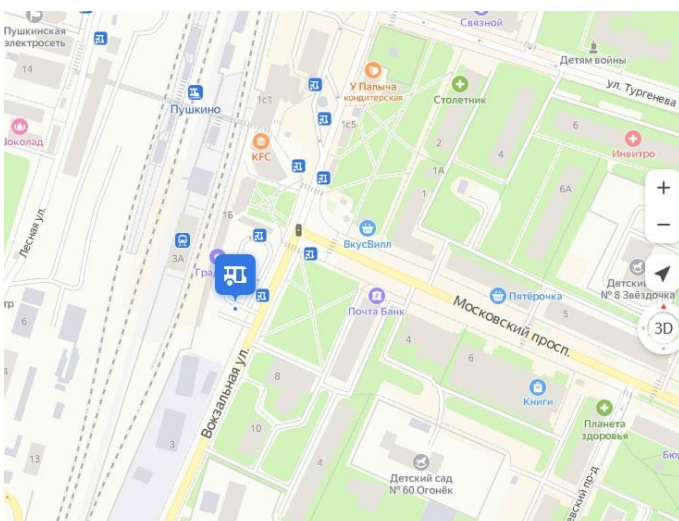

1. Из Москвы: станции метро ВДНХ:

Проехать на маршрутном такси № 551к – до остановки Лесные Поляны, далее 200 метров пешком до ДК «Современник»

2. Из Москвы: Ярославский вокзал

Проехать на электричке (направление Монино или Фрязино) до станции Зеленый Бор – далее 20 минут пешком до ДК «Современник»

3. Из г. Пушкино: автобусная остановка «Станция Пушкино»

Проехать на маршрутном такси № 44к - до остановки Лесные Поляны, далее 200 метров до ДК «Современник»

#### 4. Из г. Королев: автобусная остановка «станция Болшево»

Проехать на маршрутном такси № 44к (в сторону Пушкино) - до остановки Лесные Поляны, далее 200 метров до ДК «Современник»