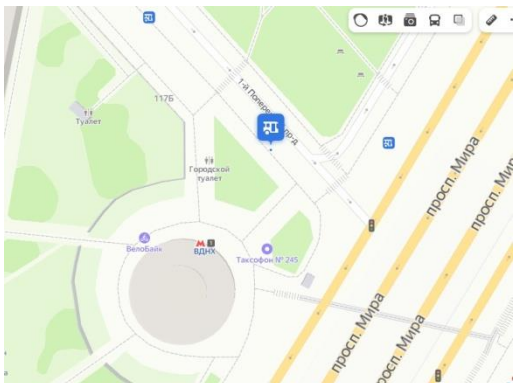

1. Из Москвы: станции метро ВДНХ:

Проехать на маршрутном такси № 551к – до остановки Лесные Поляны, далее 200 метров пешком до ДК «Современник»

2. Из Москвы: Ярославский вокзал

Проехать на электричке (направление Монино или Фрязино) до станции Зеленый Бор – далее 20 минут пешком до ДК «Современник»

3. Из г. Пушкино: автобусная остановка «Станция Пушкино»

Проехать на маршрутном такси № 44к - до остановки Лесные Поляны, далее 200 метров до ДК «Современник»

#### 4. Из г. Королев: автобусная остановка «станция Болшево»

Проехать на маршрутном такси № 44к (в сторону Пушкино) - до остановки Лесные Поляны, далее 200 метров до ДК «Современник»